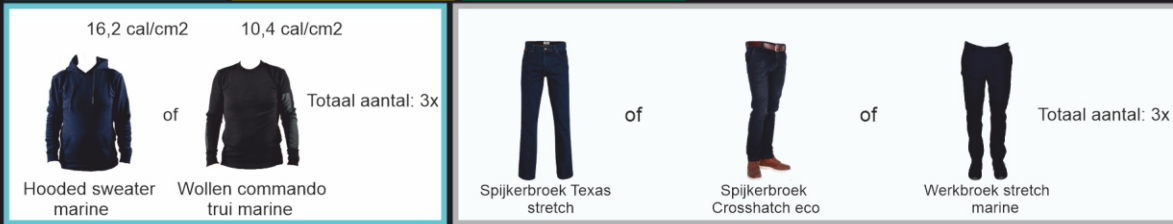

Winter/regenoverall beperkt noodzakelijk. Combinaties hetzelfde als bij de parka

Activiteit	Noodzakelijke bescherming
A5 Betreden werkplek E/G buiten	Hoge zichtbaarheid, minimaal werkjas
A6 Betreden werkplek E/G binnen	
A7 Bezoek werkplek C/E/G buiten/binnen	